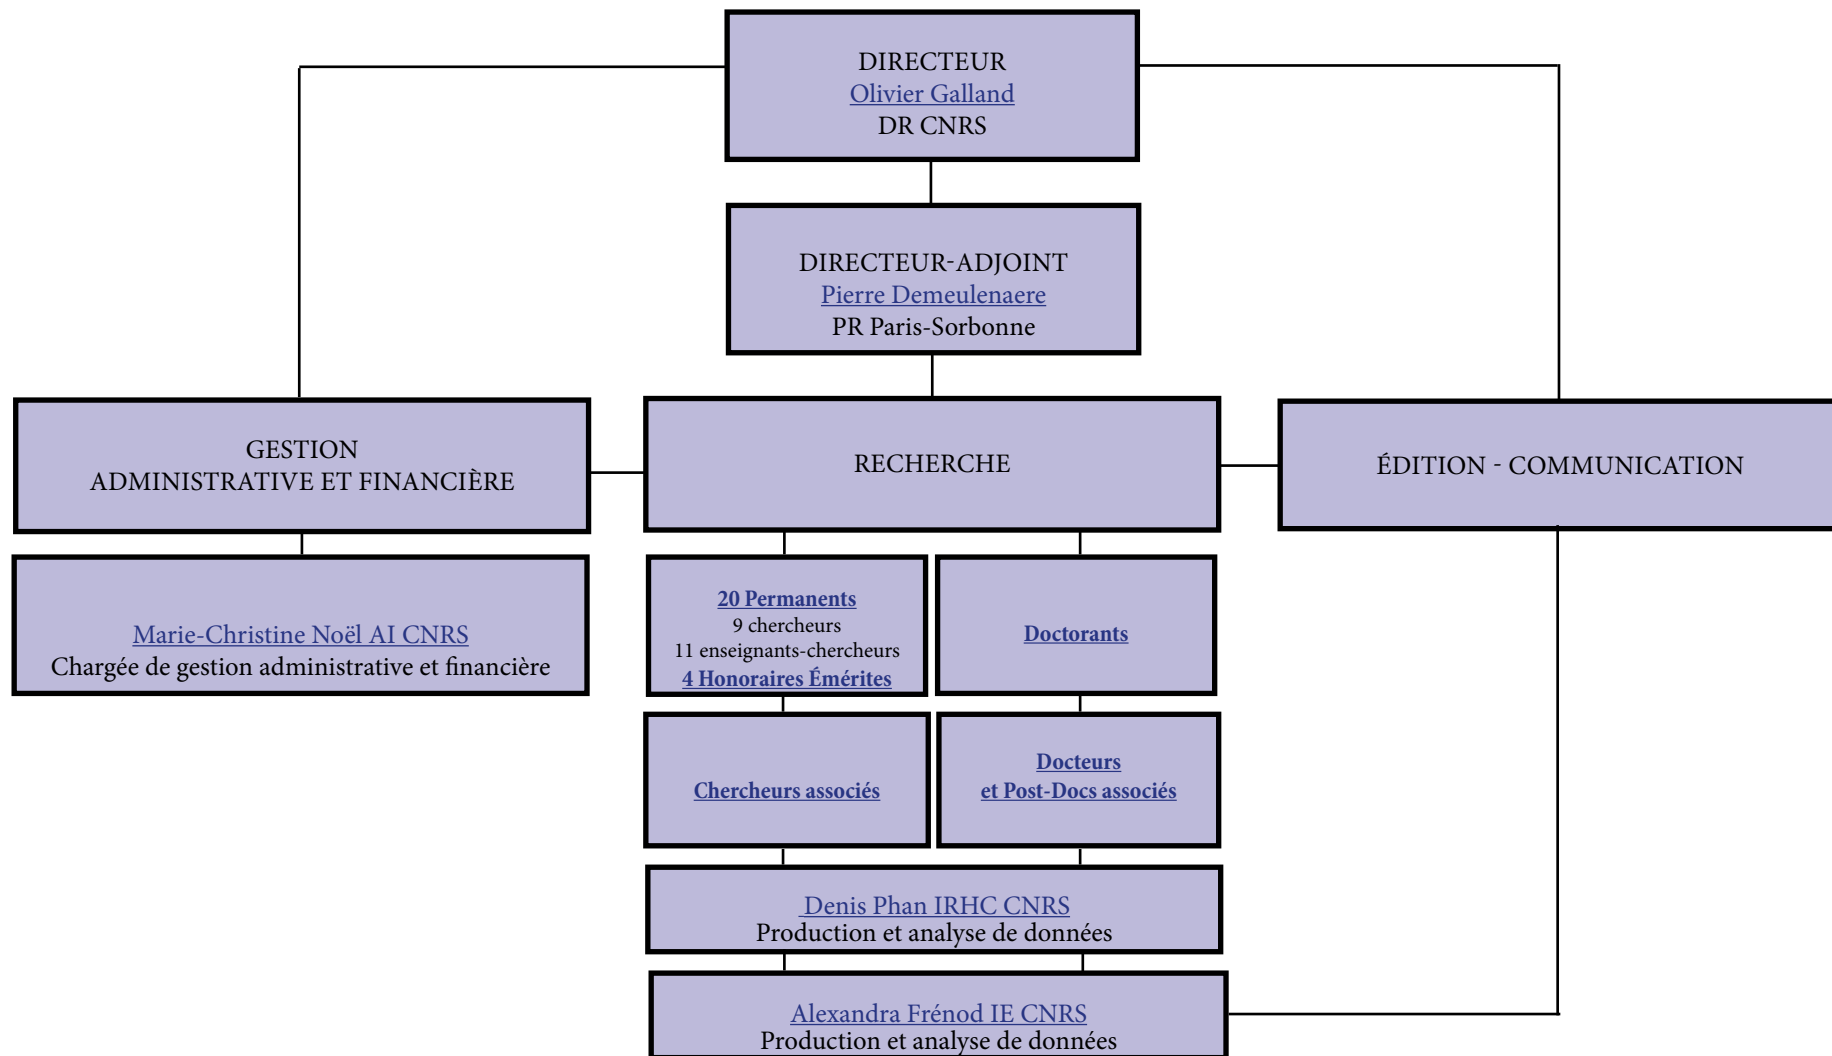

# GEMASS

GROUPE D'ÉTUDE DES MÉTHODES DE L'ANALYSE SOCIOLOGIQUE DE LA SORBONNE

## AXES DE RECHERCHE

N°1: Mécanismes sociaux et rationalité de l'acteur

N°2: Sciences et cognition

N°3: Normes et sociologie économique

N°4: Sociologie des inégalités